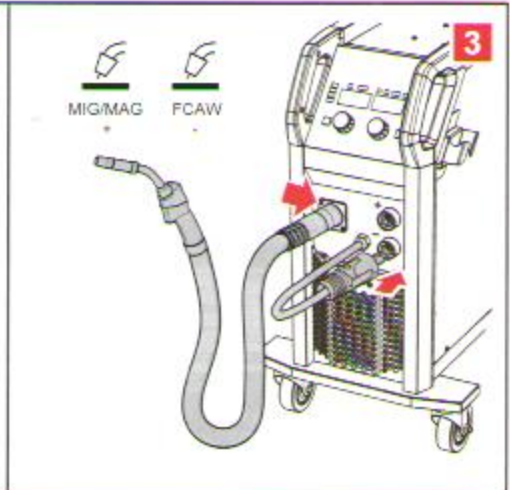

Rustler EM

Quick Start Guide