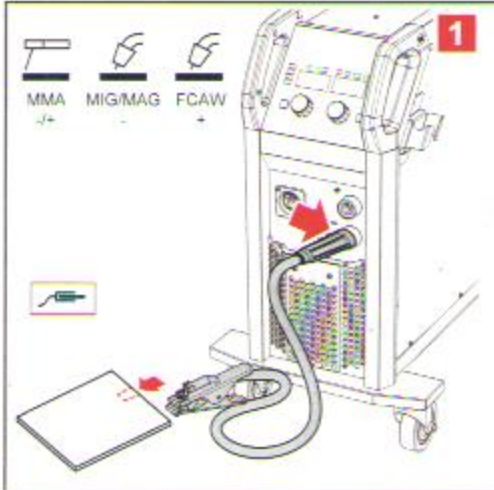

Rustler EM

Quick Start Guide