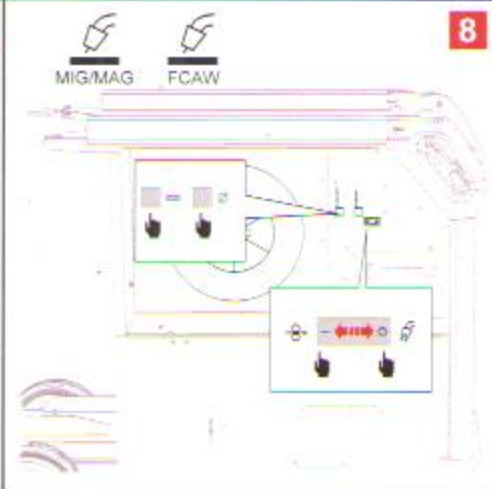

Rustler EM

Quick Start Guide