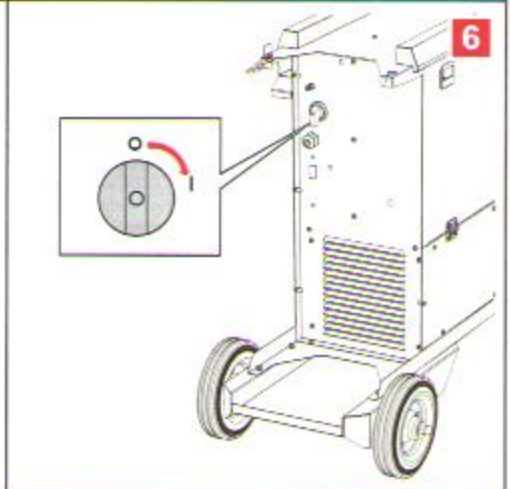

Rustler EM

Quick Start Guide