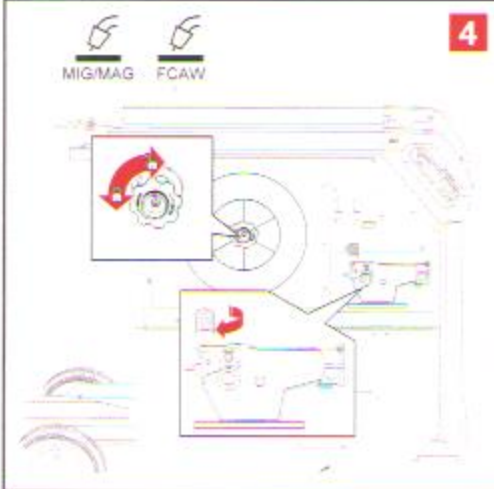

Rustler EM

Quick Start Guide